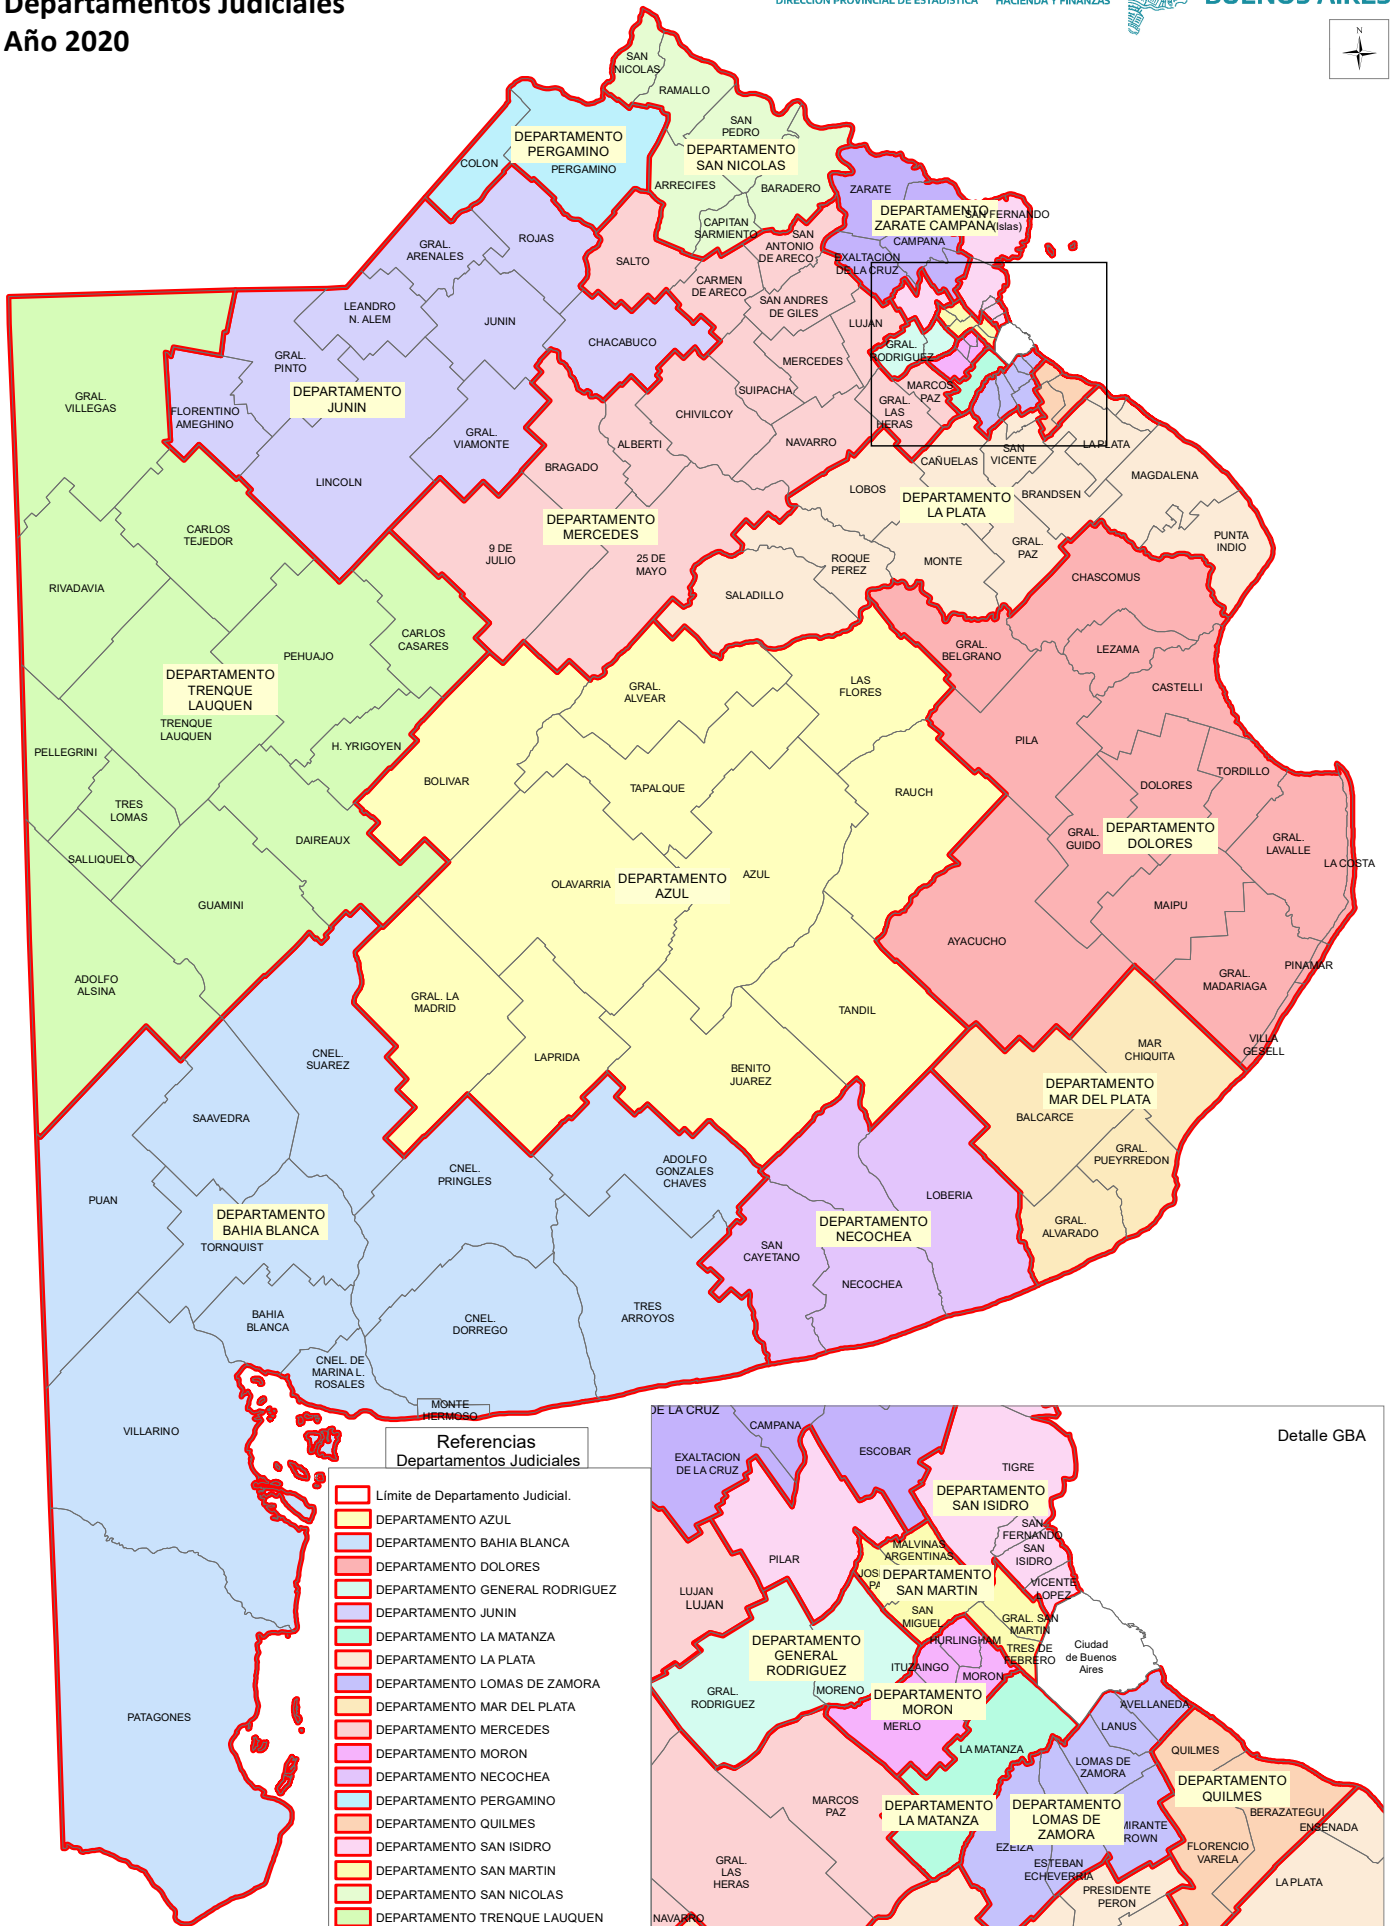

# Departamentos Judiciales Año 2020

**Referencias Departamentos Judiciales**

- Límite de Departamento Judicial.
- DEPARTAMENTO AZUL
- DEPARTAMENTO BAHIA BLANCA
- DEPARTAMENTO DOLORES
- DEPARTAMENTO GENERAL RODRIGUEZ
- DEPARTAMENTO JUNIN
- DEPARTAMENTO LA MATANZA
- DEPARTAMENTO LA PLATA
- DEPARTAMENTO LOMAS DE ZAMORA
- DEPARTAMENTO MAR DEL PLATA
- DEPARTAMENTO MERCEDES
- DEPARTAMENTO MORON
- DEPARTAMENTO NECOCHEA
- DEPARTAMENTO PERGAMINO
- DEPARTAMENTO QUILMES
- DEPARTAMENTO SAN ISIDRO
- DEPARTAMENTO SAN MARTIN
- DEPARTAMENTO SAN NICOLAS
- DEPARTAMENTO TRENQUE LAUQUEN
- DEPARTAMENTO ZARATE CAMPANA